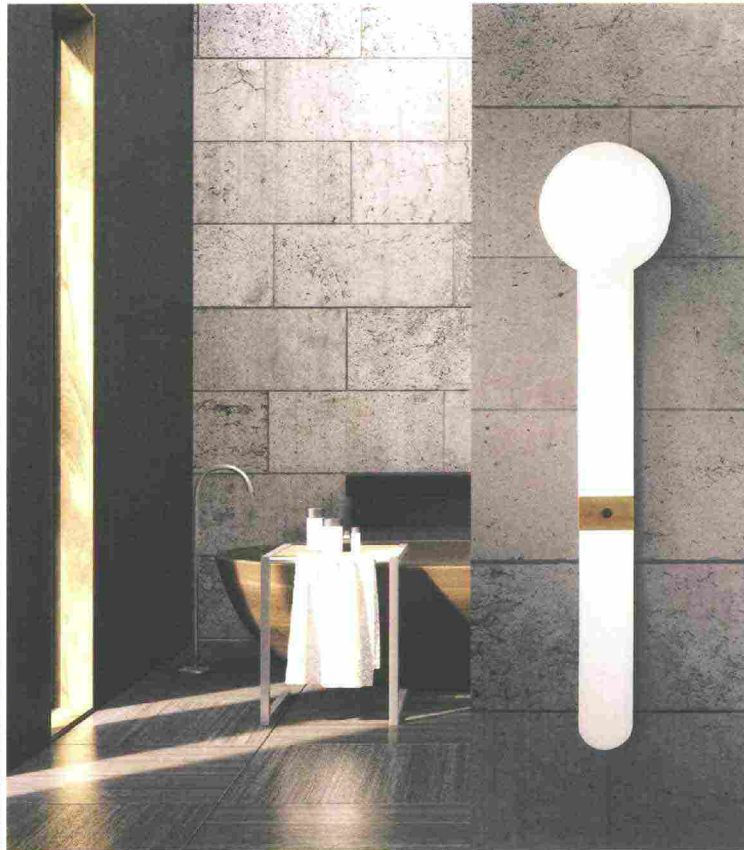

DENTRO CASA

mensile di design, tecnologia e innovazione

PRINCIPEMEDIA

EVERLIFE DESIGN

DOT

design Monica Graffeo. Collezione di complementi e accessori dallo spirito modulare e multifunzionale: il cavo porta salviette è utile anche per appendere accessori; gli elementi cilindrici, oltre a ospitare piccoli piani di appoggio e contenere l'eccedenza di cavo, rappresentano utili appigli e sostegni sicuri; la parte finale del cavo può essere accessoriata con il fermo portarotolo.

everlifedesign.it

HOM

ANETO

Porta accappatoio riscaldante, elemento della collezione Klay composta da quattro modelli, dalle forme geometriche e lineari, realizzato con una particolare piastrella sinterizzata rivestita in ceramica che mantiene il calore a lungo e lo cede lentamente.

homwarm.com

COLAVENE

WYNN

design Alessandro Paoletti.

Sintesi di design e praticità per la stanza da bagno e la lavanderia: lavabo capiente, profonda 25 cm, che può essere montato a muro oppure installato su un piano, abbinato a mobili sottolavabo con cassettoni contenitori o struttura a giorno in legno e metallo.

colavene.it

ESEDRA

QUADRA - TEXTURE MACRAMÈ

design Luca Papini. Collezione di sanitari e lavabo caratterizzata da una texture ispirata alle trame del merletto a nodi e da motivi mediorientali, legata a un ricordo materializzato in una serie di decori dall'impronta artigianale.