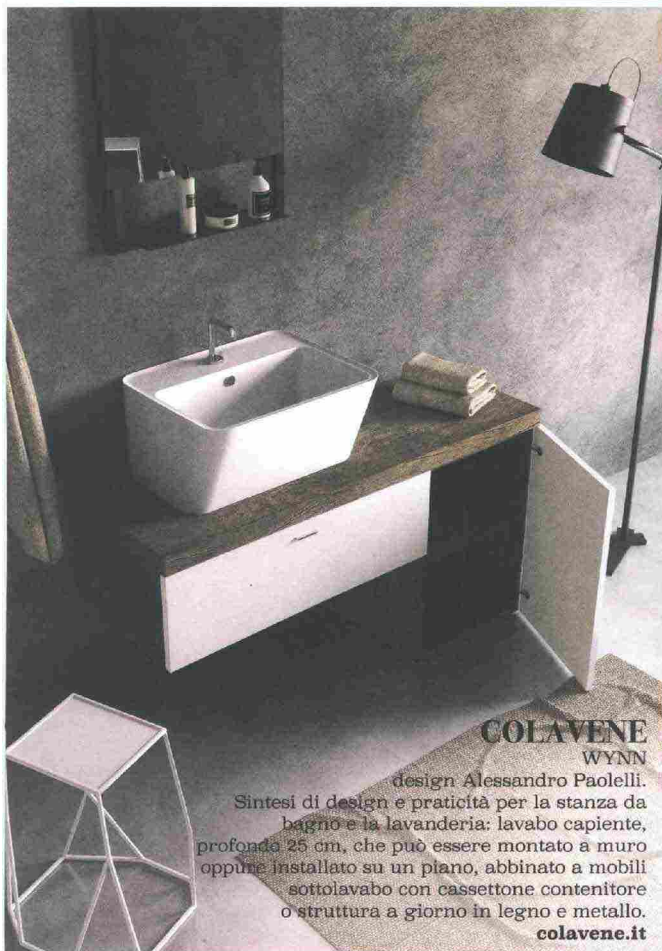

DENTRO CASA

mensile di design, tecnologia e innovazione

PRINCIPEMEDIA

EVERLIFE DESIGN

DOT

design Monica Graffeo. Collezione di complementi e accessori dallo spirito modulare e multifunzionale: il cavo porta salviette è utile anche per appendere accessori; gli elementi cilindrici, oltre a ospitare piccoli piani di appoggio e contenere l'eccedenza di cavo, rappresentano utili appigli e sostegni sicuri; la parte finale del cavo può essere accessoriata con il fermo portarotolo.

everlifedesign.it

HOM

ANETO

Porta accappatoio riscaldante, elemento della collezione Klay composta da quattro modelli, dalle forme geometriche e lineari, realizzato con una particolare piastrella sinterizzata rivestita in ceramica che mantiene il calore a lungo e lo cede lentamente.

homwarm.com

COLAVENE

WYNN

design Alessandro Paoletti.

Sintesi di design e praticità per la stanza da bagno e la lavanderia: lavabo capiente, profonda 25 cm, che può essere montato a muro oppure installato su un piano, abbinato a mobili sottolavabo con cassettoni contenitori o struttura a giorno in legno e metallo.

colavene.it

ESEDRA

QUADRA - TEXTURE MACRAMÈ

design Luca Papini. Collezione di sanitari e lavabo caratterizzata da una texture ispirata alle trame del merletto a nodi e da motivi mediorientali, legata a un ricordo materializzato in una serie di decori dall'impronta artigianale.