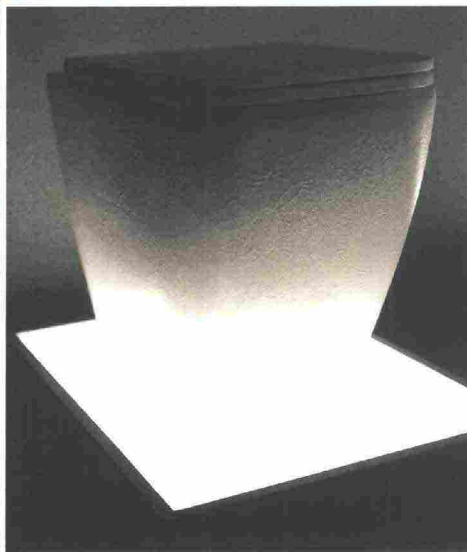

DENTRO CASA

mensile di design, tecnologia e innovazione

PRINCIPEMEDIA

EVERLIFE DESIGN

DOT

design Monica Graffeo. Collezione di complementi e accessori dallo spirito modulare e multifunzionale: il cavo porta salviette è utile anche per appendere accessori; gli elementi cilindrici, oltre a ospitare piccoli piani di appoggio e contenere l'eccedenza di cavo, rappresentano utili appigli e sostegni sicuri; la parte finale del cavo può essere accessoriata con il fermo portarotolo.

homwarm.com

COLAVENE

WYNN

design Alessandro Paoletti.

Sintesi di design e praticità per la stanza da bagno e la lavanderia: lavabo capiente, profonda 25 cm, che può essere montato a muro oppure installato su un piano, abbinato a mobili sottolavabo con cassettoni contenitori o struttura a giorno in legno e metallo.

colavene.it

ESEDRA

QUADRA - TEXTURE MACRAMÈ

design Luca Papini. Collezione di sanitari e lavabo caratterizzata da una texture ispirata alle trame del merletto a nodi e da motivi mediorientali, legata a un ricordo materializzato in una serie di decori dall'impronta artigianale.