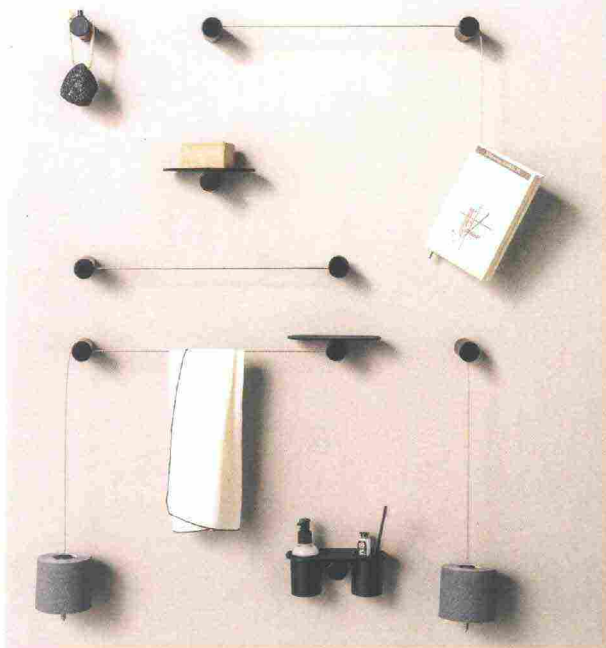

DENTRO CASA

mensile di design, tecnologia e innovazione

PRINCIPEMEDIA

EVERLIFE DESIGN

DOT

design Monica Graffeo. Collezione di complementi e accessori dallo spirito modulare e multifunzionale: il cavo porta salviette è utile anche per appendere accessori; gli elementi cilindrici, oltre a ospitare piccoli piani di appoggio e contenere l'eccedenza di cavo, rappresentano utili appigli e sostegni sicuri; la parte finale del cavo può essere accessoriata con il fermo portarotolo.

everlifedesign.it

HOM

ANETO

Porta accappatoio riscaldante, elemento della collezione Klay composta da quattro modelli, dalle forme geometriche e lineari, realizzato con una particolare piastrella sinterizzata rivestita in ceramica che mantiene il calore a lungo e lo cede lentamente.

homwarm.com

COLAVENE

WYNN

design Alessandro Paoletti.

Sintesi di design e praticità per la stanza da bagno e la lavanderia: lavabo capiente, profonda 25 cm, che può essere montato a muro oppure installato su un piano, abbinato a mobili sottolavabo con cassettoni contenitori o struttura a giorno in legno e metallo.

colavene.it

ESEDRA

QUADRA - TEXTURE MACRAMÈ

design Luca Papini. Collezione di sanitari e lavabo caratterizzata da una texture ispirata alle trame del merletto a nodi e da motivi mediorientali, legata a un ricordo materializzato in una serie di decori dall'impronta artigianale.