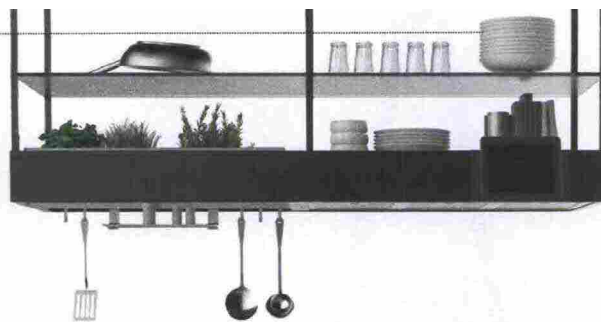

## PROGETTARE

- **3** IDEE DA COPIARE PER IL CORRIDOIO
- **BALCONI E TERRAZZI**  
DA **3 A 30 MQ** (ORTO INCLUSO)
- ZONA PRANZO • MINI BAGNO • CABINA ARMADIO  
**UNA NICCHIA, 3 FUNZIONI**

**LA PARETE ATTREZZATA** Con Laundry Space, in 140 cm hai due armadi che racchiudono lavatrice+asciugatrice e ripostiglio [Scavolini, cm 140x75x212h prezzo su richiesta].

*«È davvero  
meraviglioso  
essere mini!»  
(dal film Downsizing)*

**LA CAPPA MULTITASKING** Aspira, filtra e distribuisce l'aria uniformemente grazie al sistema Circle.Tech. Ma Spazio è anche dotata di **porte USB**, prese elettriche per i devices, supporto porta-tablet. E può ospitare un **mini-orto domestico!** [Falmec, cm 180 prezzo su richiesta].

**L'APPENDI... TUTTO!** Il cavetto d'acciaio Dot scorre all'interno di **solidi appigli cilindrici**, fissati a muro. Perfetto se in bagno non hai spazio per i mobiletti! Fornito con 2 cilindri e un cavo lungo cm 110, supporta fino a 120 kg [EVER Life Design €69].