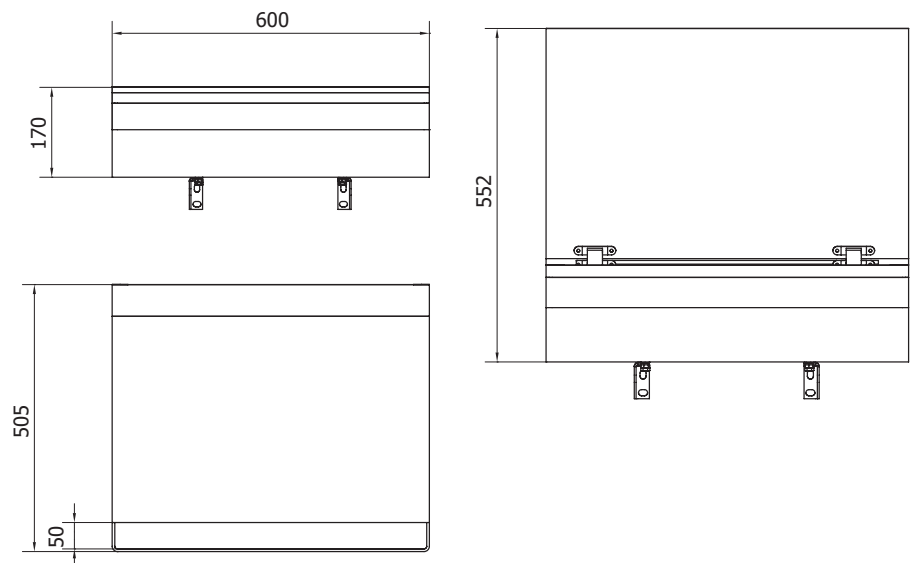

scheda tecnica prodotto

codice articolo	EVLKMRBC – EVLKMRNO – EVLKMRAN - EVLKMEBC – EVLKMENO – EVLKMEAN
famiglia prodotto	Ever Life Design
linea prodotto	Link
descrizione	Mobile
certificazioni	Certificazione TUV di sistema UNI EN ISO 9001: 2008
prestazioni	Portata 120 Kg
caratteristiche prodotto	Mobile sospeso in tranciato di rovere Europeo o tranciato di ebano Macassar, dotato di maniglia di sicurezza in alluminio verniciato o anodizzato (dipende dalle versioni).Il mobile è modulare, quindi può essere composto da 1 o più moduli, è possibile avere all'interno del mobile un modulo elettrico dotato di una Schuko, una presa normale italiana e una usb con solo funzione di ricarica – possibilità di avere internamente uno specchio
dati tecnici	Dimensioni: mm 600x450, altezza mm 160
fissaggio	Fissaggio delle staffe a muro tramite tasselli, non compresi nella confezione. Scegliere tasselli adeguati in funzione al tipo di muratura. Verificare che il mobile sia agganciato in modo solido e sicuro.
codici prodotto	EVLKMRBC: Mobile tranciato di rovere con maniglia di sicurezza verniciata bianco opaco EVLKMRNO: Mobile tranciato di rovere con maniglia di sicurezza verniciata nero opaco EVLKMRAN: Mobile tranciato di rovere con maniglia di sicurezza anodizzata EVLKMEBC: Mobile tranciato di ebano con maniglia di sicurezza verniciata bianco opaco EVLKMENO: Mobile tranciato di ebano con maniglia di sicurezza verniciata nero opaco EVLKMEAN: Mobile tranciato di ebano con maniglia di sicurezza anodizzata
manutenzione	Effettuare una adeguata pulizia con acqua e sapone, non utilizzare prodotti aggressivi, abrasivi, corrosivi, acidi, acetone, diluente, ecc. Non graffiare la verniciatura. Periodicamente lucidare le parti in legno con prodotti adeguati per mantenere la lucentezza e preservarne lo stato.
materiali	Legno, acciaio, alluminio, mdf
note	Optional: EVLKMOEL: Modulo elettrico con bi-presa 10/16A, presa Schuko 10/16A, presa USB. EVLKSPE. Specchio integrato nel coperchio del mobile 49.5 x 38cm; 3mm di spessore N.B. CODICI DA ORDINARE INSIEME AL MOBILE, DA INSTALLARE IN AZIENDA