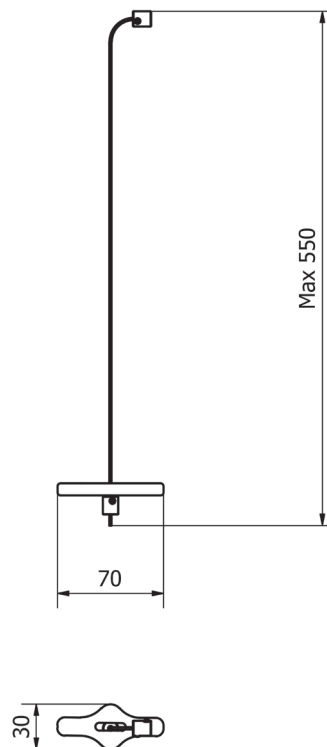

Ottone tornito per i morsetti.
Grani di fissaggio in acciaio inox
Filo in treccia inox 316 Ø 1,5 mm 7x7
Morsetti ferma-filo cromati
Cilindro del portarotolo in MDF verniciato e laccato grigio polvere RAL7037.
Fermo del porta rotolo in ottone verniciato, cromato o nichelato in base alla versione.

Certificazione TUV di sistema UNI EN ISO 9001: 2008

Fissare il prodotto ad una cover della serie DOT (non in dotazione) tramite il morsetto in dotazione. Fissare la cover a muro tramite viti e tasselli non compresi nella confezione. Scegliere il tipo di tassello adeguato in base al supporto in cui sarà fissato. Stringere adeguatamente i grani di fissaggio dei morsetti cromati.

Effettuare una adeguata pulizia con acqua e sapone, non utilizzare prodotti aggressivi, abrasivi, corrosivi, acidi, acetone, diluente, ecc. Non graffiare la verniciatura/cromatura/nichelatura. Controllare periodicamente il corretto fissaggio e la solidità dell'installazione. Non utilizzare il prodotto per scopi diversi da quelli previsti. Controllare periodicamente il corretto fissaggio e la solidità dell'installazione. Non utilizzare il prodotto per scopi diversi da quelli previsti.

ST_PRODOTTO: EVDT201 - EVDT202 - EVDT203 - EVDT204 - APPROVATO R.T.

I dati riportati non possono essere ritenuti vincolanti. Thermomat Saniline SRL si riserva il diritto di apportare modifiche tecniche ed estetiche senza nessun preavviso.

Ever by Thermomat Saniline s.r.l. | Mantova | Italy

www.everlifedesign.it