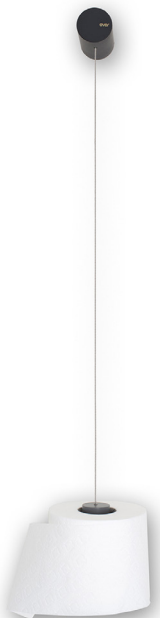

Ottone tornito per i morsetti.
Grani di fissaggio in acciaio inox
Filo in treccia inox 316 Ø 1,5 mm 7x7
Morsetti ferma-filo cromati
Cilindro del portarotolo in MDF verniciato e laccato grigio polvere RAL7037.
Fermo del porta rotolo in ottone verniciato, cromato o nichelato in base alla versione.

Certificazione TUV di sistema UNI EN ISO 9001: 2008

Fissare il prodotto ad una cover della serie DOT (non in dotazione) tramite il morsetto in dotazione. Fissare la cover a muro tramite viti e tasselli non compresi nella confezione. Scegliere il tipo di tassello adeguato in base al supporto in cui sarà fissato. Stringere adeguatamente i grani di fissaggio dei morsetti cromati.

Effettuare una adeguata pulizia con acqua e sapone, non utilizzare prodotti aggressivi, abrasivi, corrosivi, acidi, acetone, diluente, ecc. Non graffiare la verniciatura/cromatura/nichelatura. Controllare periodicamente il corretto fissaggio e la solidità dell'installazione. Non utilizzare il prodotto per scopi diversi da quelli previsti. Controllare periodicamente il corretto fissaggio e la solidità dell'installazione. Non utilizzare il prodotto per scopi diversi da quelli previsti.

ST_PRODOTTO: EVDT201 - EVDT202 - EVDT203 - EVDT204 - APPROVATO R.T.

I dati riportati non possono essere ritenuti vincolanti. Thermomat Saniline SRL si riserva il diritto di apportare modifiche tecniche ed estetiche senza nessun preavviso.

Ever by Thermomat Saniline s.r.l. | Mantova | Italy

www.everlifedesign.it